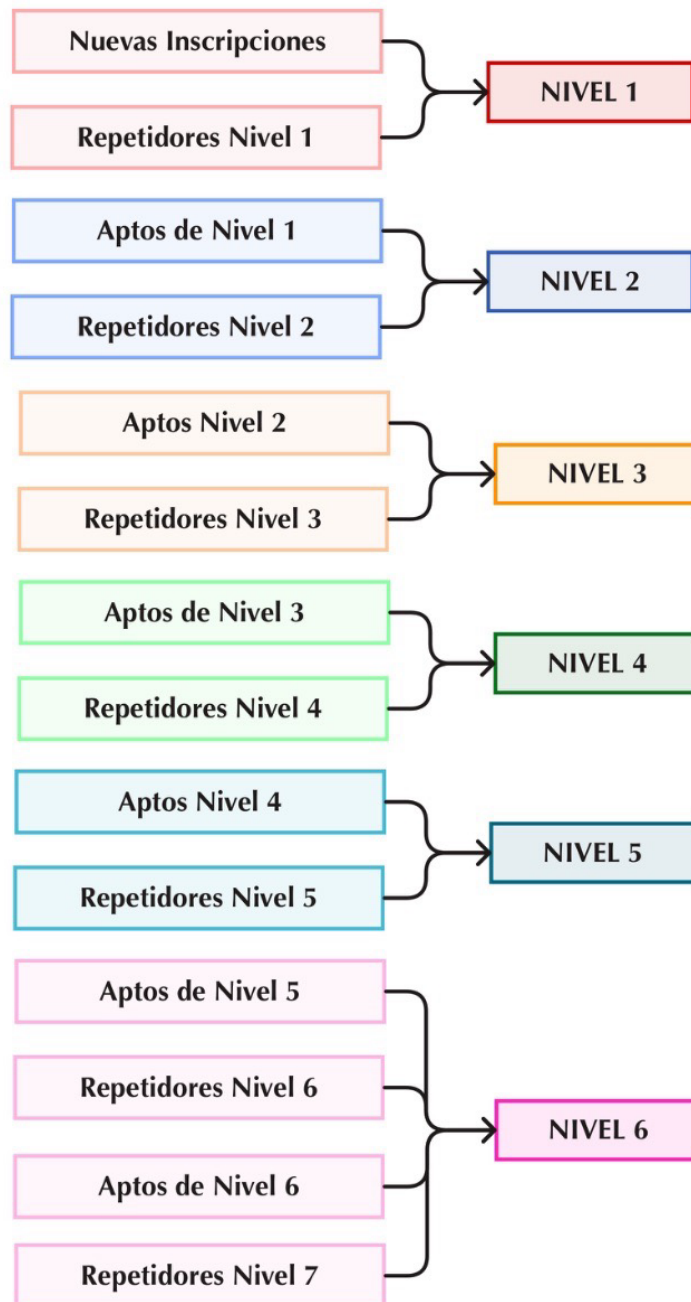

Estimadas familias,

Como ya os hemos ido adelantando, la temporada 26-27 volvemos a la Fundación Estadio Vital. Debido a las nuevas instalaciones hemos tenido que realizar una reestructuración de la escuela, llevando a cabo varios cambios en los niveles y en los contenidos que se imparten. A parte de esto, los niveles 5 y 6 tendrán ahora una duración de 45 minutos.

A continuación, os adjuntamos un cuadro donde podréis ver los cambios:

TEMPORADA 2026-2027
DISPOSICIÓN DE NUEVOS NIVELES

Familia agurgarriak,

Duela aste batzuk abisatu genizuen moduan, 26-27 denboraldian Estadio Vital Fundaziora bueltatzen gara. Hau dela eta, aldaketa batzuk egin behar izan ditugu bai eskolako mailatan bai ematen diren edukietan. Honetaz aparte, 5. eta 6. mailak 45 minutuko iraupena izango dute.